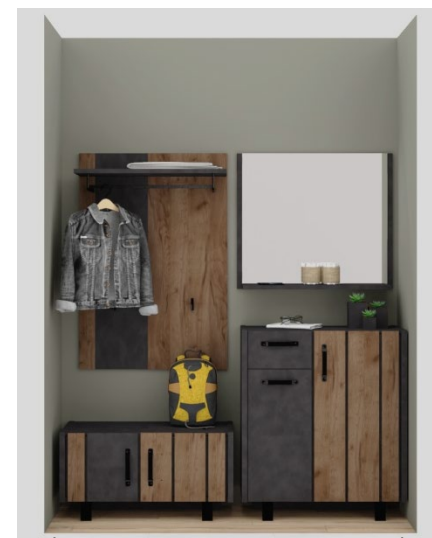

В экспозиции комплекта **OTIS** рекомендуется использовать декор в современном стиле.

Рекомендации по декору в экспозиции:

1. Окраска стен цвет-RAL: 1013, 5001, 5009, 6025, 7039, 7044,7048, 9002, 9007, 9022.
2. Основные цвета декора: белый, чёрный, серый, зелёный, синий с добавлением ярких акцентов в виде картин, книг, текстиля.

1,6 м

2,4 м

1,8 м