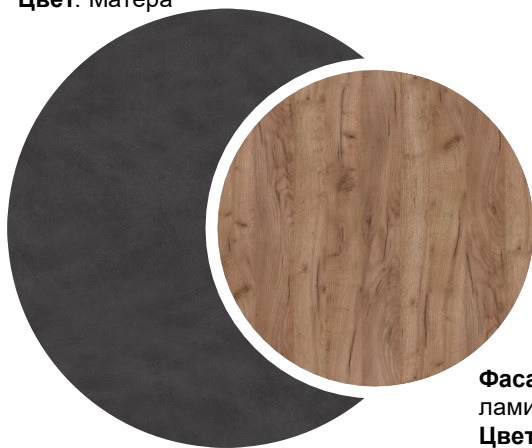

OTIS

BLACK
RED
WHITE

ГАРМОНИЧНОСТЬ

Комплект **OTIS** отличается своим стильным внешним видом. Благодаря множеству вариантов хранения в прихожей **OTIS** достаточно места для обуви, верхней одежды, головных уборов и многого другого. Гармоничное сочетание элементов мебели друг с другом произведет положительное впечатление на Ваших гостей.

OTIS

Корпус: Плита ДСП
ламинированная
Цвет: Матера

Корпус: Плита ДСП
ламинированная
Цвет: Дуб Табакко

Фасад: Плита ДСП
ламинированная
Цвет: Матера

Фасад: Плита ДСП
ламинированная
Цвет: Дуб Табакко

- прихожая

Фасадные элементы

- ✓ **Дверь левая, панель ящика** – плита ДСП ламинированная,**E0,5.
Цвет – Матера.
Материал для кромок деталей: ABS.
- ✓ **Дверь правая** – плита ДСП ламинированная, **E0,5.
Цвет – Тобакко.
Материал для кромок деталей: ABS.