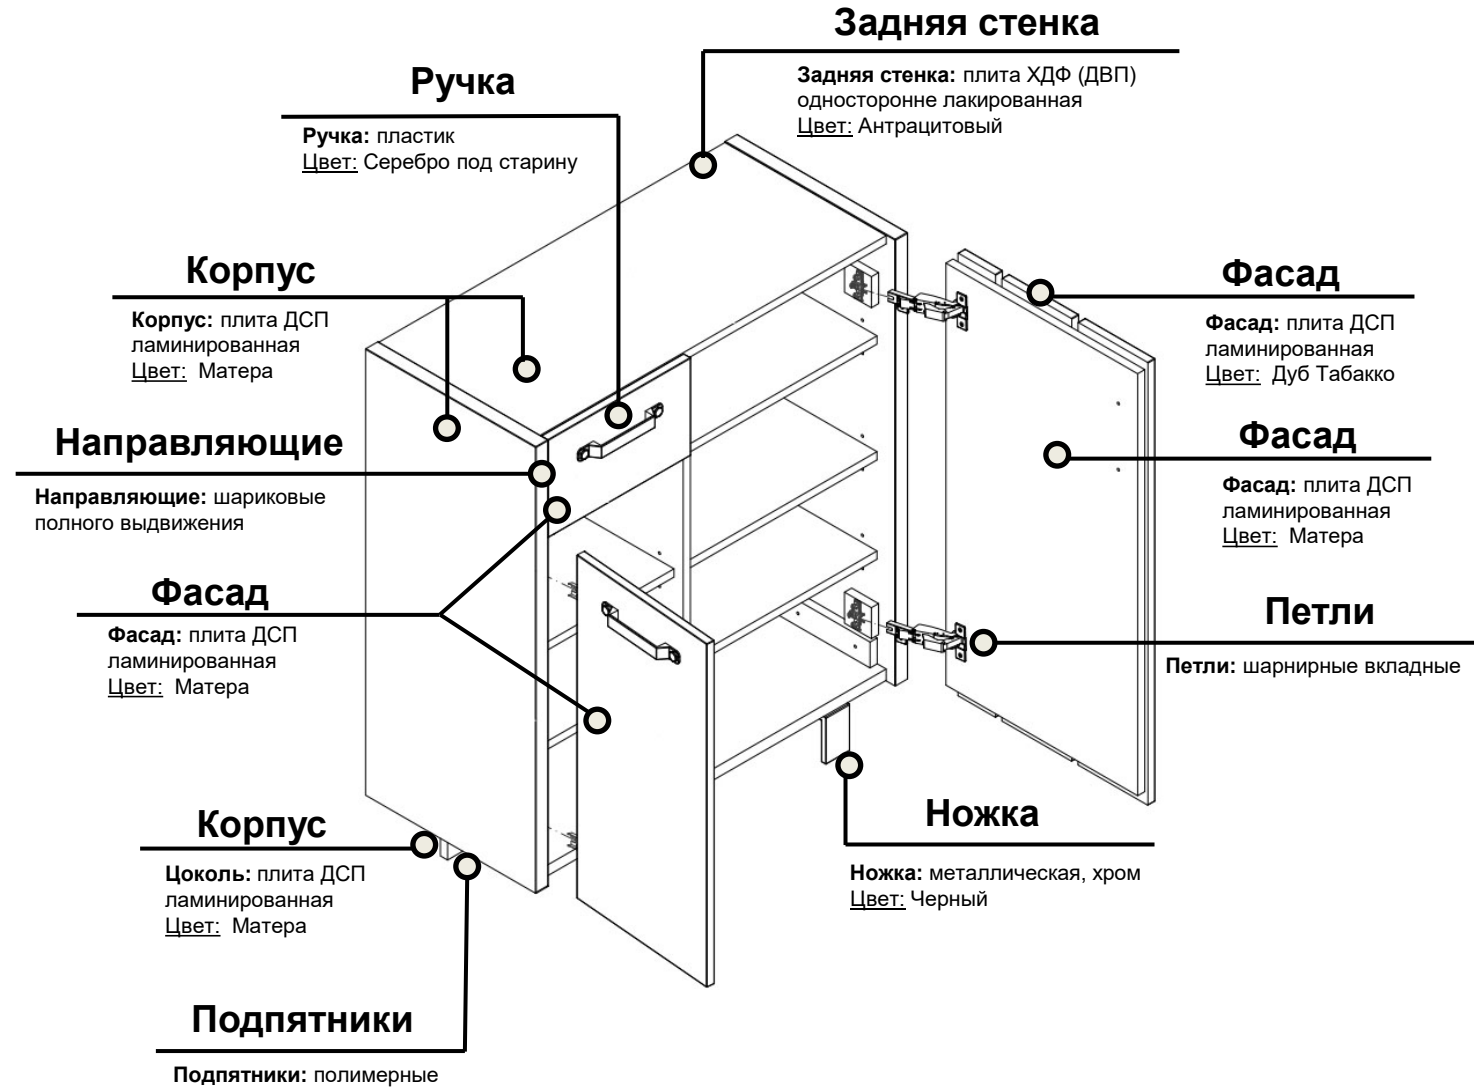

№ п/п	Наименование элемента
1	001 Вешалка WIE
2	002 Зеркало LUS
3	003 Тумба KOM2D
4	004 Тумба KOM2D1S
5	005 Шкаф SZF1D

001 Вешалка
WIE
79/115,5/27
шир./выс./гл.

002 Зеркало
LUS
83/72,5/16
шир./выс./гл.

003 Тумба
KOM2D
87,5/45/38
шир./выс./гл.

004 Тумба
KOM2D1S
83/96,5/38
шир./выс./гл.

005 Шкаф
SZF1D
59,5/192,5/38
шир./выс./гл.

L / P

004 Тумба
KOM2D1S
83/96,5/38
шир./выс./гп.

Корпус

- ✓ **Корпус** - *плита ДСП ламинированная,**E0,5.
Цвет – Матера; Тобакко.
Материал для кромок деталей: ABS.

Фасадные элементы

- ✓ **Дверь левая, панель ящика** – плита ДСП ламинированная,**E0,5.
Цвет – Матера.
Материал для кромок деталей: ABS.
- ✓ **Дверь правая** – плита ДСП ламинированная, **E0,5.
Цвет – Тобакко.
Материал для кромок деталей: ABS.